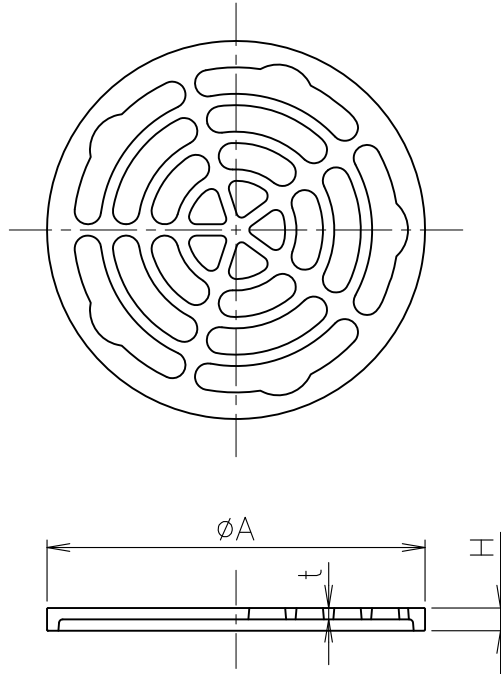

部品図

MODEL : 落とし込みストレーナ 50

寸法表

単位:mm

呼び	A	H	t	適用品番
40	88	3	5	T14AA-K(SU) / T14AA-K-CO(SU) T14AA-K-OF(-SU) / T14AA-K-OF-CO(SU)
50	100	3	6	T14BA-K(SU) / T14BA-K-CO(SU) SND-AA-F(SU) / SND-BA-F(SU)

5				10			
4				9			
3				8			
2				7			
1	ストレーナ	SCS13		6			
部番	部 品 名	材 質	備 考	部番	部 品 名	材 質	備 考
品番	_____	名称	流し金具 ステンレス製 落とし込み式 ストレーナ			承認 Izumi	製図 Takeuchi
図番	KNAB0601-01	作成 / 更新	2014. 6. 6 / 2016. 1.27				