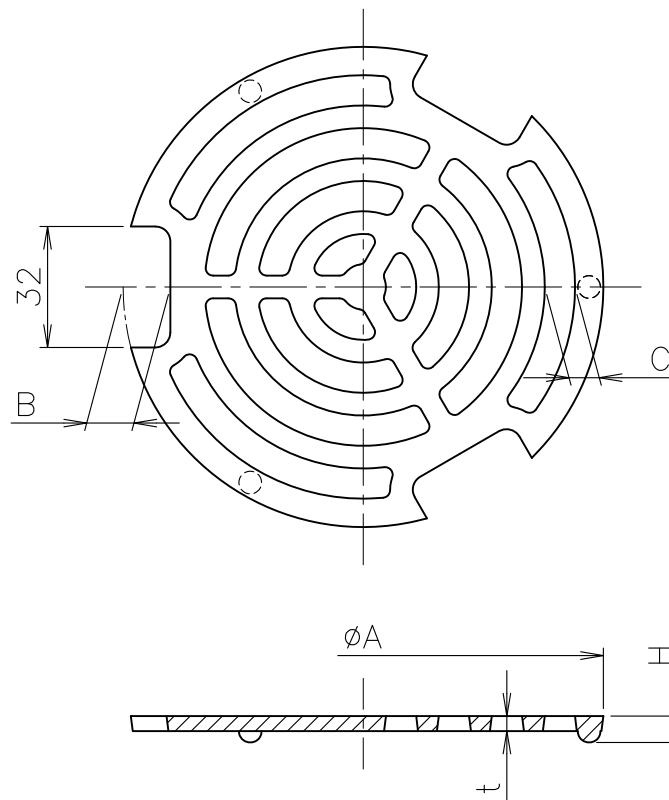

部品図

MODEL : 呼び 80・100

寸法表

単位:mm

品番	呼び	A	B	C	H	t	適用品番	
							RO-A	RO-N
RO用 インナーストレーナ	50	90	12	8	7	4	RO-A	RO-N
	65						RO-B	-
	80	127	12.5	8	7	4	-	-
	100						-	-

- 2021年6月出荷分より、エポキシ樹脂塗装からポリエステル樹脂塗装に仕様を変更させて頂いております。

5				10			
4				9			
3				8			
2				7			
1	インナーストレーナ	FC150	ポリエステル樹脂焼付塗装(黒色)	6			
部番	部 品 名	材 質	備 考	部番	部 品 名	材 質	備 考
品番	50~100 RO用 部品	名称	RO(ルーフドレン)用 インナーストレーナ	承認	Izumi	製図	Wada
図番	RNAY0901-02	作成 / 更新	2011. 9. 6 / 2021. 6. 4	 ダイドレ 株式会社			