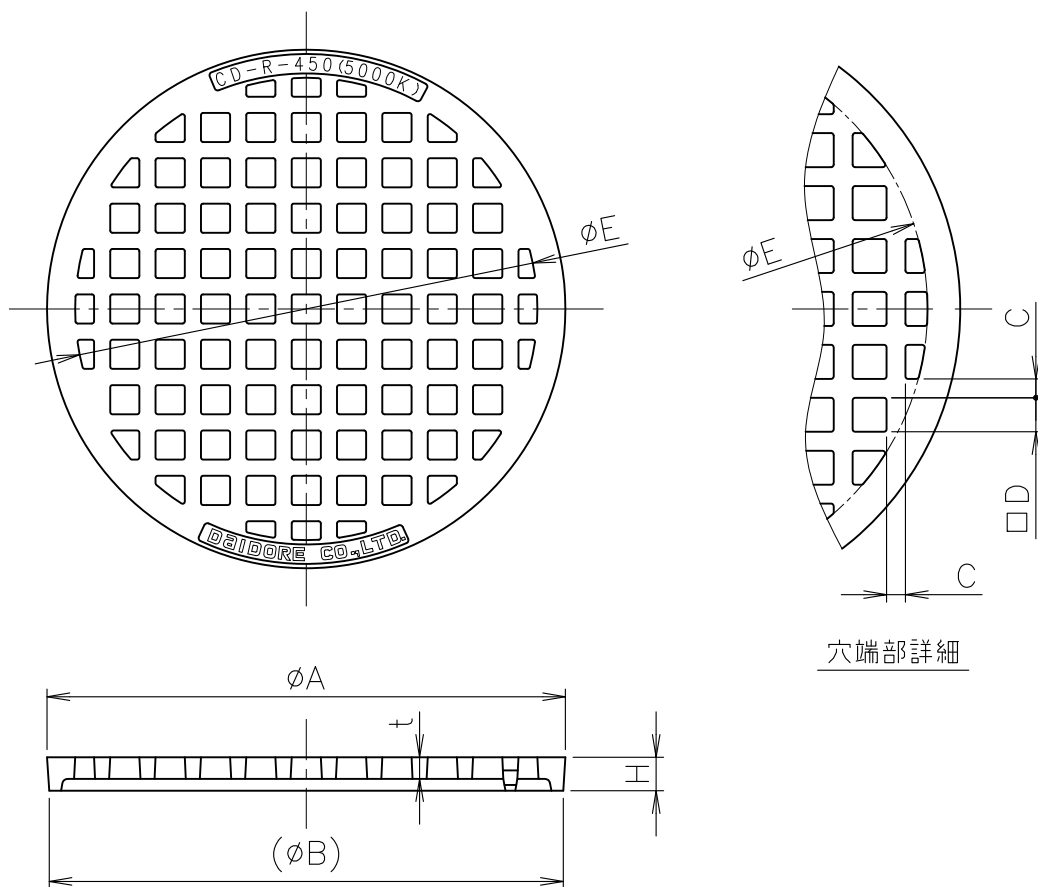

部品図

MODEL : CD-R用 格子蓋 450

寸法表 単位:mm

品番 符号	呼び	A	B (参考値)	C	H	t	開口穴径	
							D	E
CD-R用 格子蓋	300	330	326	15	31	18	27	278
	350	380	376	15	31	18	27	328
	400	430	426	15	31	20	27	378
	450	480	476	15	31	20	27	428
	500	530	526	15	30	22	27	478
	600	630	626	15	30	22	27	578

5				10				
4				9				
3				8				
2				7				
1	格子蓋	FCD500-7	防錆塗装	6				
部番	部 品 名	材 質	備 考	部番	部 品 名	材 質	備 考	
品番	300~600 CD-R用 部品	名称	CD-R用 重耐型 丸形格子ふた用 蓋	承認	Izumi	製図	Takeuchi	
図番	HNAE0203-00	作成 / 更新	2016. 2. 3 / ****.***					