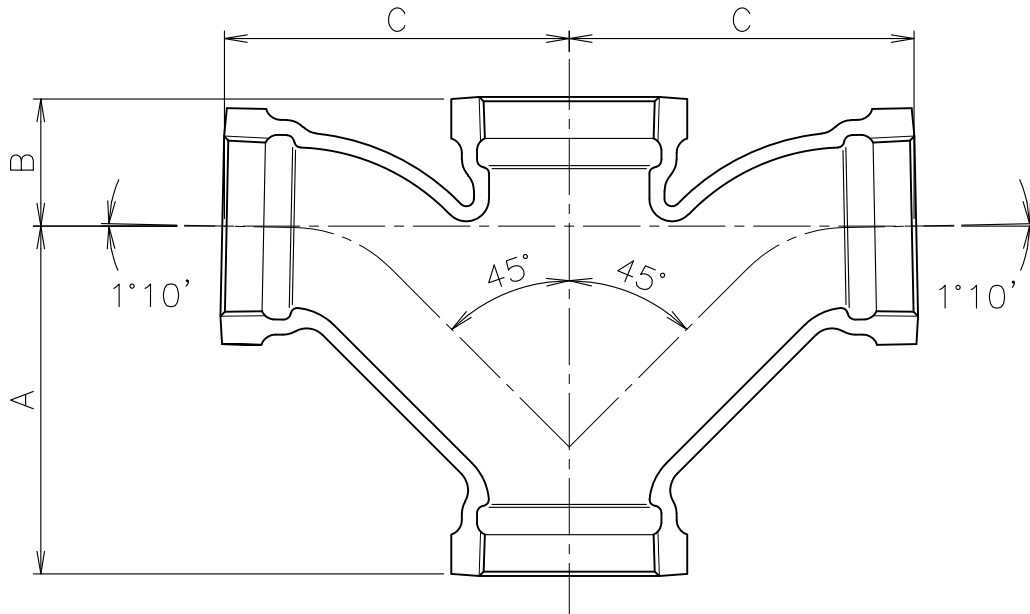

製造中止

(2019年12月27日)

寸法表 単位:mm

呼び	A	B	C
☆ 2	115	42	114

1. ☆印は受注生産品を示します。
2. 本製品は製造中止とさせていただきます。弊社在庫が無くなり次第、販売中止とさせていただきます。

5				10			
4				9			
3				8			
2				7			
1	本体	FC150	熔融亜鉛めっき	6			
部番	部 品 名	材 質	備 考	部番	部 品 名	材 質	備 考
品番	DF WTY	名称	ドレネージ継手 90°大曲り両Y			承認 Izumi	製図 Wada
図番	DNAP0805-06	作成 / 更新	2003. 8.26 / 2019.12.26				