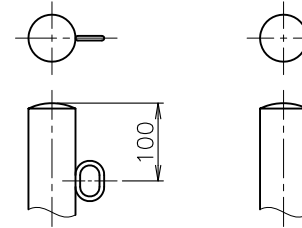

フックバリエーション(3:2)

片フック (F01)

フックなし (F00)

フック部詳細図(2:1)

施錠部詳細図(3:1)

1. Model: PA-7SK-F11 (両フック)
2. 片フックの (F01), フックなしの (F00) が御座います。  
ご注文の際、両フック (F11) ・片フック (F01) ・フックなし (F00) をご指示下さい。
3. 本製品はサンポール株式会社製になります。

単位:mm

番号	品名	数量	材質	備考	品名	図番
6					PA-7SK	ENA24-0404-00
5	フック		ステンレス SUS304	φ 6	作成 / 更新 2024. 4. 1 / ****.**.*	承認 Izumi
4	ロックピン	1	ステンレス SUS304	φ 12×99L		
3	差込スリーブ蓋	1	ステンレス SUS430	φ 76×t2.0	2024. 4. 1 / ****.**.*	承認 Izumi
2	差込スリーブ	1	ステンレス SUS430	φ 68×t1.5		
1	パイプ	1	ステンレス SUS304	φ 60.5×t1.5 #400		