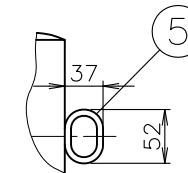

フックバリエーション(3:2)

片フック (F01)

フックなし (F00)

フック部詳細図(2:1)

施錠部詳細図(3:1)

1. Model: PA-7SK-F11 (両フック)
2. 片フックの (F01), フックなしの (F00) が御座います。  
ご注文の際、両フック (F11) ・片フック (F01) ・フックなし (F00) をご指示下さい。
3. 本製品はサンポール株式会社製になります。

単位:mm

番号	品名	数量	材質	備考	品名	図番
6					PA-7SK	ENA24-0404-00
5	フック		ステンレス SUS304	φ 6	作成 / 更新 2024. 4. 1 / ****.**.*	承認 Izumi
4	ロックピン	1	ステンレス SUS304	φ 12×99L		
3	差込スリーブ蓋	1	ステンレス SUS430	φ 76×t2.0	2024. 4. 1 / ****.**.*	承認 Izumi
2	差込スリーブ	1	ステンレス SUS430	φ 68×t1.5		
1	パイプ	1	ステンレス SUS304	φ 60.5×t1.5 #400		