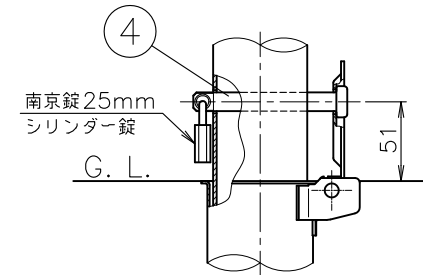

フックバリエーション(3:2)

片フック (F01)

フックなし (F00)

フック部詳細図(2:1)

施錠部詳細図(3:1)

1. Model: PA-7SK-F11 (両フック)
2. 片フックの (F01), フックなしの (F00) が御座います。  
ご注文の際、両フック (F11) ・片フック (F01) ・フックなし (F00) をご指示下さい。
3. 本製品はサンポール株式会社製になります。

単位:mm

番号	品名	数量	材質	備考	品名	図番
6					PA-7SK	ENA24-0404-00
5	フック		ステンレス SUS304	φ 6	作成 / 更新 2024. 4. 1 / ****.**.*	承認 Izumi
4	ロックピン	1	ステンレス SUS304	φ 12×99L		
3	差込スリーブ蓋	1	ステンレス SUS430	φ 76×t2.0	2024. 4. 1 / ****.**.*	承認 Izumi
2	差込スリーブ	1	ステンレス SUS430	φ 68×t1.5		
1	パイプ	1	ステンレス SUS304	φ 60.5×t1.5 #400		