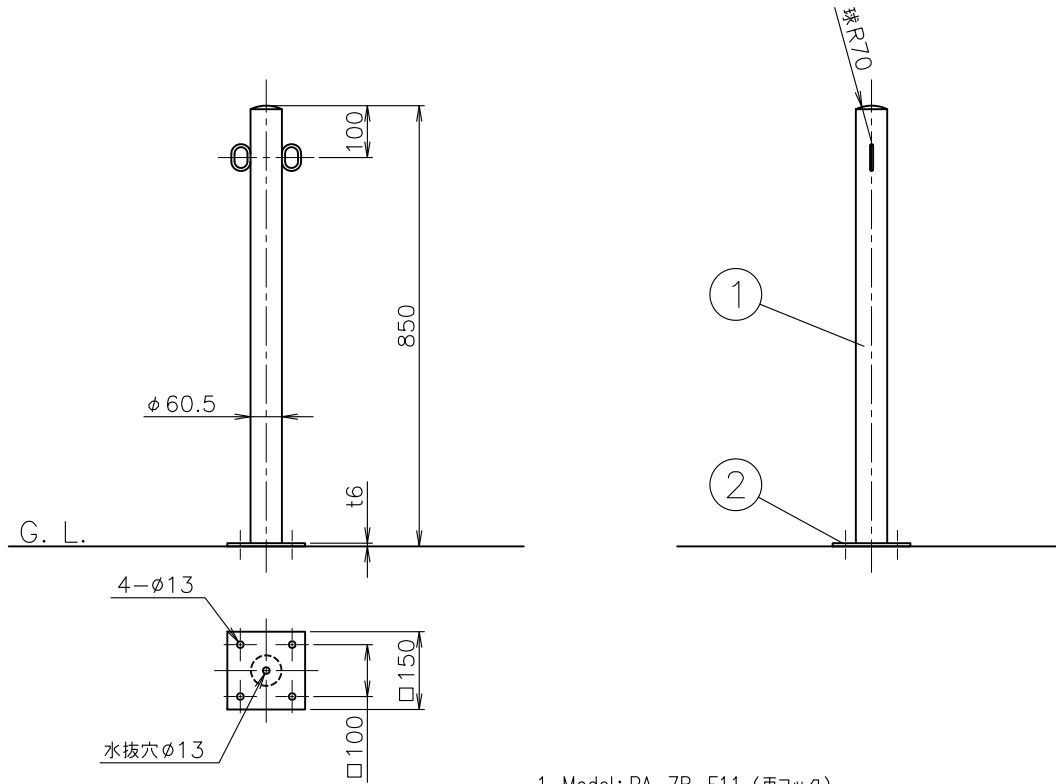

フックバリエーション(3:2)

片フック (F01)

フックなし (F00)

フック部詳細図(2:1)

1. Model: PA-7B-F11 (両フック)
2. 片フックの (F01), フックなしの (F00) が御座います。
ご注文の際、両フック (F11) ・片フック (F01) ・フックなし (F00) をご指示下さい。
3. 受注生産品になります。
4. 本製品はサンポール株式会社製になります。

単位:mm

6					品名	PA-7B		図番	ENA24-0405-00	
5					作成 / 更新	承認	製図			
4					2024. 4. 1 / ****.**.**	Izumi	Wada			
3	フック		ステンレス	SUS304	φ6					
2	ベースプレート	1	ステンレス	SUS304	□150×t6.0	#400				
1	パイプ	1	ステンレス	SUS304	φ60.5×t1.5	#400				
番号	品名	数量	材	質	備 考					