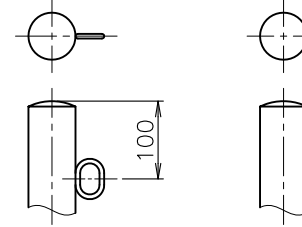

フックバリエーション(3:2)

片フック (F01)

フックなし (F00)

フック部詳細図(2:1)

1. Model: PA-7B-F11 (両フック)
2. 片フックの (F01), フックなしの (F00) が御座います。
ご注文の際、両フック (F11) ・片フック (F01) ・フックなし (F00) をご指示下さい。
3. 受注生産品になります。
4. 本製品はサンポール株式会社製になります。

単位:mm

6					品名	PA-7B		図番	ENA24-0405-00	
5					作成 / 更新	承認	製図			
4					2024. 4. 1 / ****.**.**	Izumi	Wada			
3	フック		ステンレス	SUS304	φ6					
2	ベースプレート	1	ステンレス	SUS304	□150×t6.0	#400				
1	パイプ	1	ステンレス	SUS304	φ60.5×t1.5	#400				
番号	品名	数量	材	質	備 考					