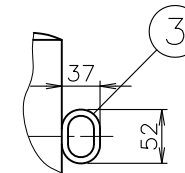

フックバリエーション(3:2)

片フック (F01)

フックなし (F00)

フック部詳細図(2:1)

1. Model: PA-7B-F11 (両フック)
2. 片フックの (F01), フックなしの (F00) が御座います。
ご注文の際、両フック (F11) ・片フック (F01) ・フックなし (F00) をご指示下さい。
3. 受注生産品になります。
4. 本製品はサンポール株式会社製になります。

単位:mm

6					品名	PA-7B		図番	ENA24-0405-00	
5					作成 / 更新	承認	製図			
4					2024. 4. 1 / ****.**.**	Izumi	Wada			
3	フック		ステンレス	SUS304	φ6					
2	ベースプレート	1	ステンレス	SUS304	□150×t6.0	#400				
1	パイプ	1	ステンレス	SUS304	φ60.5×t1.5	#400				
番号	品名	数量	材	質	備 考					