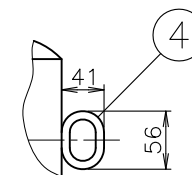

フックバリエーション

片フック (F01)

フックなし (F00)

フック部詳細図 (2:1)

1. Model: PA-11SF-F11 (両フック)
2. 片フックの (F01), フックなしの (F00) が御座います。  
ご注文の際、両フック (F11) ・片フック (F01) ・フックなし (F00) をご指示下さい。
3. 本製品はサンポール株式会社製になります。

単位:mm

6					品名	図番
5					PA-11SF	ENA24-0408-00
4	フック		ステンレス SUS304	φ8	作成 / 更新	承認
3	差込スリーブ蓋	1	ステンレス 鋳物 SCS13	φ119		
2	差込スリーブ	1	鋼管 STK400	φ114.3×t3.5	2024. 4. 1 / ****.**.*	Izumi
1	パイプ	1	ステンレス SUS304	φ101.6×t2.0 #400		
番号	品名	数量	材質	備考	製図	Wada