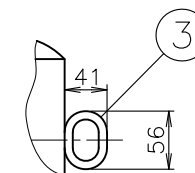

フックバリエーション

片フック (F01)

フックなし (F00)

フック部詳細図 (2:1)

1. Model: PA-11B-F11 (両フック)
2. 片フックの (F01), フックなしの (F00) が御座います。  
ご注文の際、両フック (F11) ・片フック (F01) ・フックなし (F00) をご指示下さい。
3. 受注生産品になります。
4. 本製品はサンポール株式会社製になります。

単位:mm

6					品名	PA-11B		図番	ENA24-0410-00	
5					作成 / 更新	2024. 4. 1 / ****.**.**	承認	Izumi	製図	Wada
4										
3	フック		ステンレス	SUS304	$\phi 8$					
2	ベースプレート	1	ステンレス	SUS304	$\square 200 \times t6.0$	#400				
1	パイプ	1	ステンレス	SUS304	$\phi 101.6 \times t2.0$	#400				
番号	品名	数量	材	質	備		考			