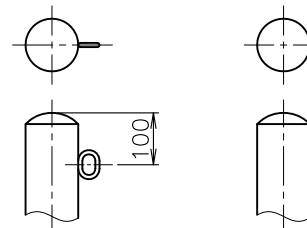

フックバリエーション

片フック (F01)

フックなし (F00)

フック部詳細図 (2:1)

1. Model: PA-11B-F11 (両フック)
2. 片フックの (F01), フックなしの (F00) が御座います。  
ご注文の際、両フック (F11) ・片フック (F01) ・フックなし (F00) をご指示下さい。
3. 受注生産品になります。
4. 本製品はサンポール株式会社製になります。

単位:mm

6					品名	PA-11B		図番	ENA24-0410-00	
5					作成 / 更新	2024. 4. 1 / ****.**.**	承認	Izumi	製図	Wada
4										
3	フック		ステンレス	SUS304	$\phi 8$					
2	ベースプレート	1	ステンレス	SUS304	$\square 200 \times t6.0$	#400				
1	パイプ	1	ステンレス	SUS304	$\phi 101.6 \times t2.0$	#400				
番号	品名	数量	材	質	備		考			