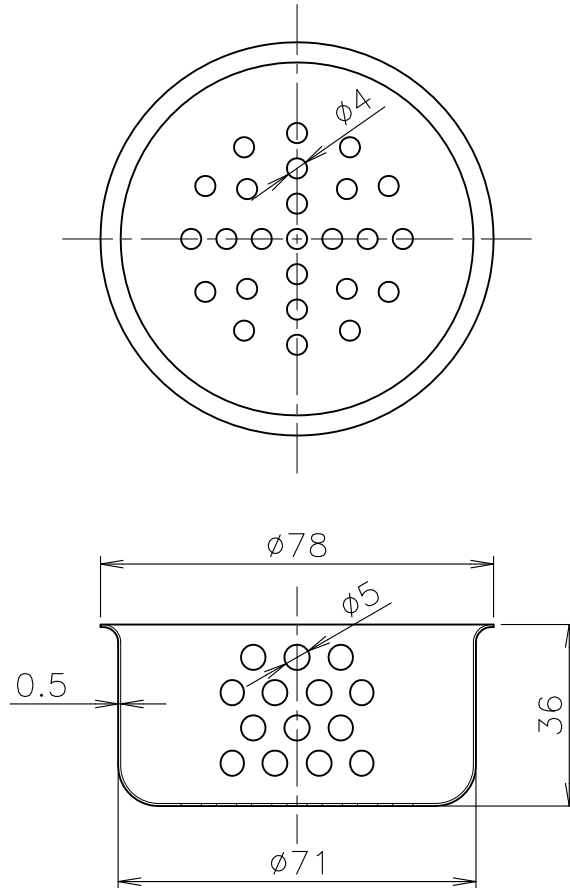

部品図

MODEL : T14AV用 バスケット 40

- 開口面積 : 2277.7mm²
- 適用品番
T14AVt , T14AV-AD

単位:mm

5				10			
4				9			
3				8			
2				7			
1	バスケット	SUS304		6			
部番	部 品 名	材 質	備 考	部番	部 品 名	材 質	備 考
品番	40 T14AV用 部品	名称	T14AV用 バスケット	承認	Izumi	製図	Takeuchi
図番	KNAW0105-03	作成 / 更新	2010. 1.28 / 2016. 2. 3	 ガイドレ 株式会社			